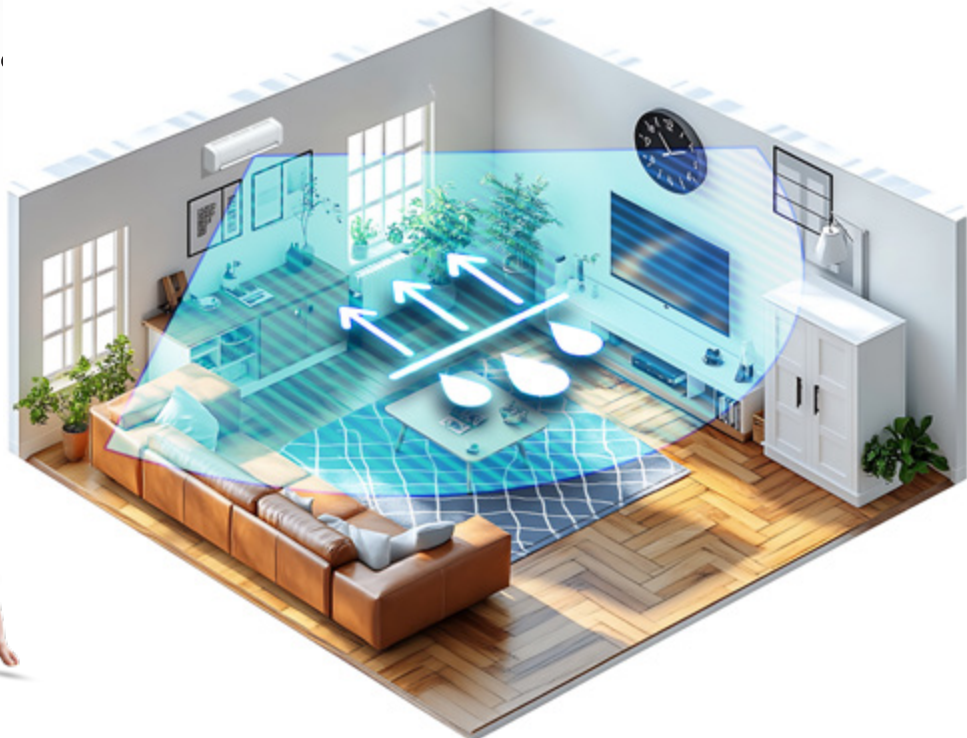

Akıllı Nem Kontrolü

AI algoritması ile ortam nemini dengeler. Ferahlık hissi sizi de sarar.