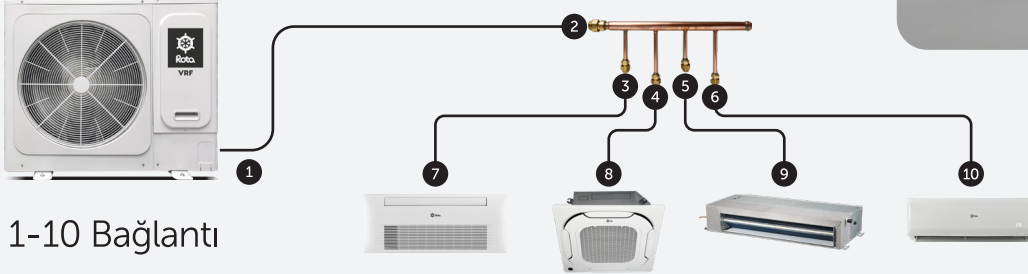

**Tek Merkezde 64'e Kadar İç Ünite
8'e Kadar Sistem Kontrolü Sağlar.**

* Merkezi kontrol paneli ile gerçekleşir. (opsiyonel)

64-8

Rekor Bağlantılı Joint ve Header ile Kolay Montaj

Mini VRF sisteminde, kurulumu oldukça basitleştiren rekorlu bağlantı kullanır. 1'den 2, 3, 4, 5, 6'ya kadar çoklu header seçenekleriyle kurulumu daha da basitleştirir.

Tavan / Zemin

Kapasite aralığı:
12/15/18/24/28/32/40/48kBTu/saat (8 model)

NOT: Mini VRF iç üniteleri yalnızca Mini VRF iç ünitelerine bağlanabilir.

Dış Ünite Özellikleri

Model	OCTOPUS V-28 OD	OCTOPUS V-36 OD	OCTOPUS V-42 OD	OCTOPUS V-48 OD	OCTOPUS V-56 OD	OCTOPUS V-60 OD		
Güç kaynağı	220-240V~ 50Hz							
Soğutma kapasitesi	kBTu/saat	24(5~27)	30(6~34)	42	47	52	59	
	kW	7,2(1,5-8)	9(2-10)	12,3	14	15,5	17,5	
Isıtma kapasitesi	kBTu/saat	24,5(5~30)	30(7~41)	47	54	59	64	
	kW	7,2(1,6~9)	9(2,1-12)	14	16	17,5	19	
Bağlanabilir iç ünite	Toplam kapasite							
	Dış ünite kapasitesininin %45~130'u							
	Miktar	Asgari	1	1	1	1	1	1
		Maksimum	4	6	7	8	9	9
Kompresör	Tip	DC invertör						
	Miktar	1						
Fan motoru	Tip	DC motoru						
	Miktar	1						
Soğutucu akışkan türü	R410A							
Sıvı/Gaz borusu	Φ9,53/Φ15,9	Φ9,53/Φ15,9	Φ9,53/Φ15,9	Φ9,53/Φ15,9	Φ9,53/Φ19,1	Φ9,53/Φ19,1		
Net boyut (G×Y×D)	910x712x426	910x712x426	950x840x440	950x840x440	950x840x440	1040x865x523		
Ambalaj boyutu (G×Y×D)	1045x810x485	1045x810x485	1025x950x510	1025x950x510	1025x950x510	1120x980x560		
Çalışma sıcaklığı aralığı	Soğutma: -15~55, Isıtma: -15~27							

Dış Ünite Özellikleri

OCTOPUS VC-1**ID

Tek Yön Kaset Kaset Tipi

Model	06	07	09	12	15	18	24
Güç kaynağı	1 faz, 220-240V, 50Hz						
Soğutma kapasitesi (kW/kBtu/h)	1,8/6	2,2/7	2,8/9	3,6/12	4,5/15	5,6/19	7,1/24
Isıtma kapasitesi (kW/kBtu/h)	2,2/7	2,6/8	3,2/10	4/13	5/17	6,3/21	8/27
İç hava akışı (m³/H)	523/404/275	523/404/275	573/456/315	573/456/315	693/600/476	792/688/549	933/749/592
Ses basıncı seviyesi (dB(A))	37/34/30	37/34/30	39/37/34	40/38/34	41/39/35	42/40/36	44/41/37