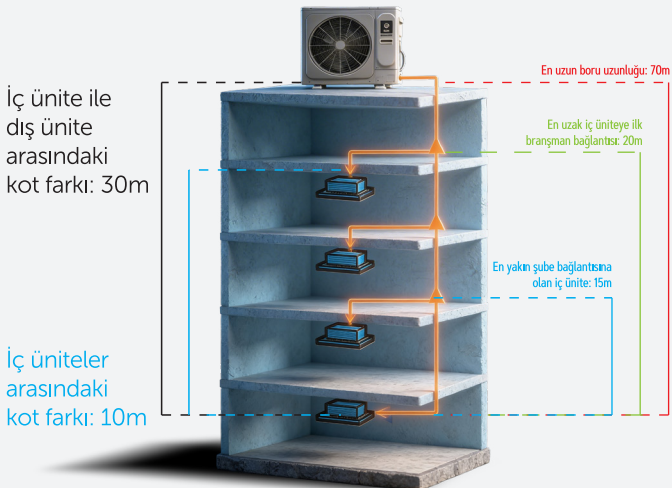

1 ila 9 İç Ünite Bağlantısı

Tek bir dış ünite, 1'den 9'a kadar iç üniteyi destekler ve dışarıda önemli miktarda yer tasarrufu sağlar. Daha az sayıda dış ünitenin oluşturduğu daha fazla alan sayesinde arka bahçenizi daha akıllıca kullanırsınız.

Kapalı Birim Miktarı
1-9 Takım

Boru Uzunluğu ve Yüksekliği

Mini VRF, toplam boru uzunluğu maksimum 130m, dış ve iç üniteler arasındaki maksimum yükseklik farkı 30m. İç üniteler arasındaki yükseklik farkı maksimum 10m.

Diğer VRF Sistemiyle Merkezi Kontrol, Birleşik Yönetime Uygun

Mini VRF, toplam boru uzunluğu maksimum 130m, dış ve iç üniteler arasındaki maksimum yükseklik farkı 30m. İç üniteler arasındaki yükseklik farkı maksimum 10m.