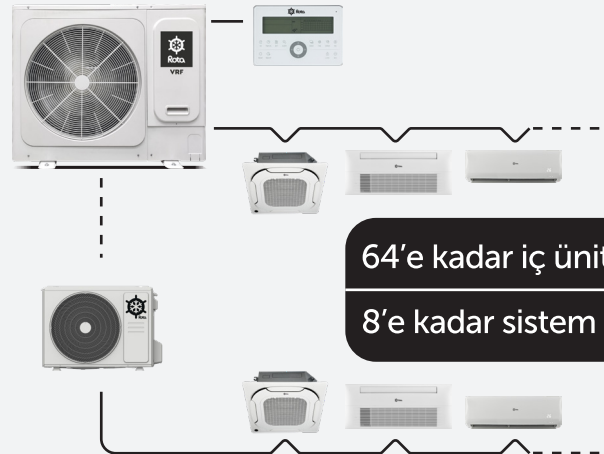

Kapalı Birim Miktarı
1-9 Takım

Boru Uzunluğu ve Yüksekliği

Mini VRF, toplam boru uzunluğu maksimum 130m, dış ve iç üniteler arasındaki maksimum yükseklik farkı 30m. İç üniteler arasındaki yükseklik farkı maksimum 10m.

Diğer VRF Sistemiyle Merkezi Kontrol, Birleşik Yönetime Uygun

Mini VRF, toplam boru uzunluğu maksimum 130m, dış ve iç üniteler arasındaki maksimum yükseklik farkı 30m. İç üniteler arasındaki yükseklik farkı maksimum 10m.