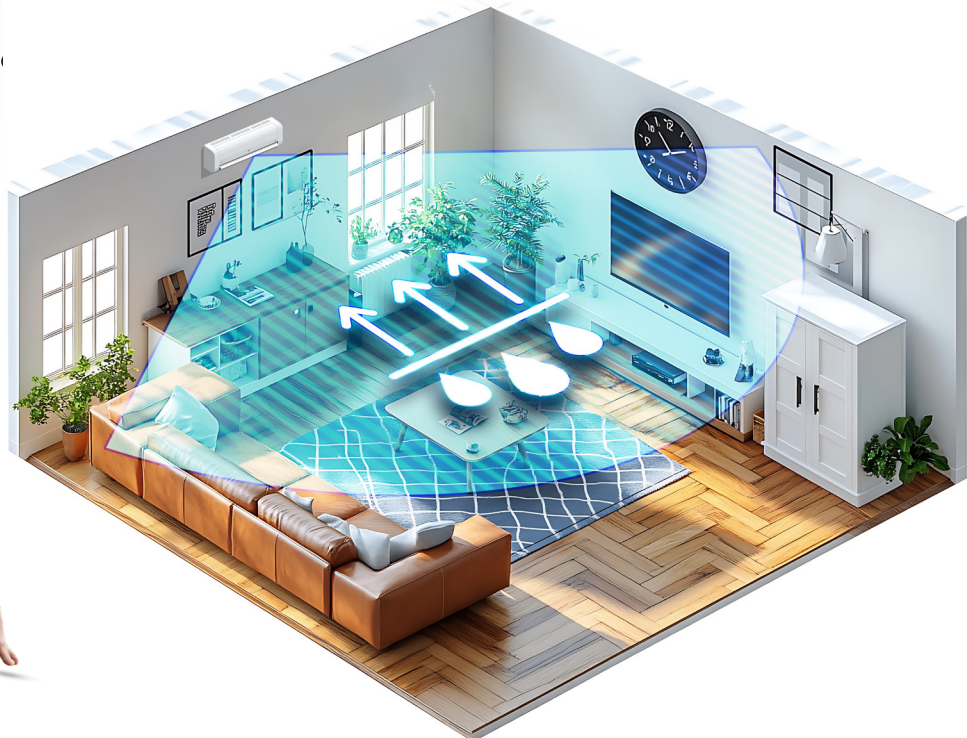

Akıllı Nem Kontrolü

AI algoritması ile ortam nemini dengeler.
Ferahlık hissi sizi de sarar.